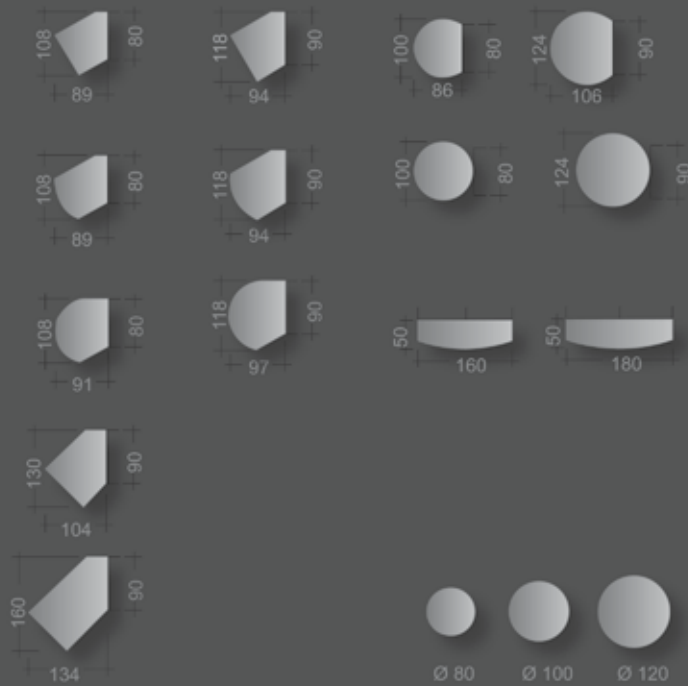

Standard

Option: mit Höheneinstellung
Option: with height adjustment

Standard

Option: mit Höheneinstellung
Option: with height adjustment

kristallweiß
crystal white

weißaluminium
aluminium white

Eiche
oak

Zebrano
zebrano