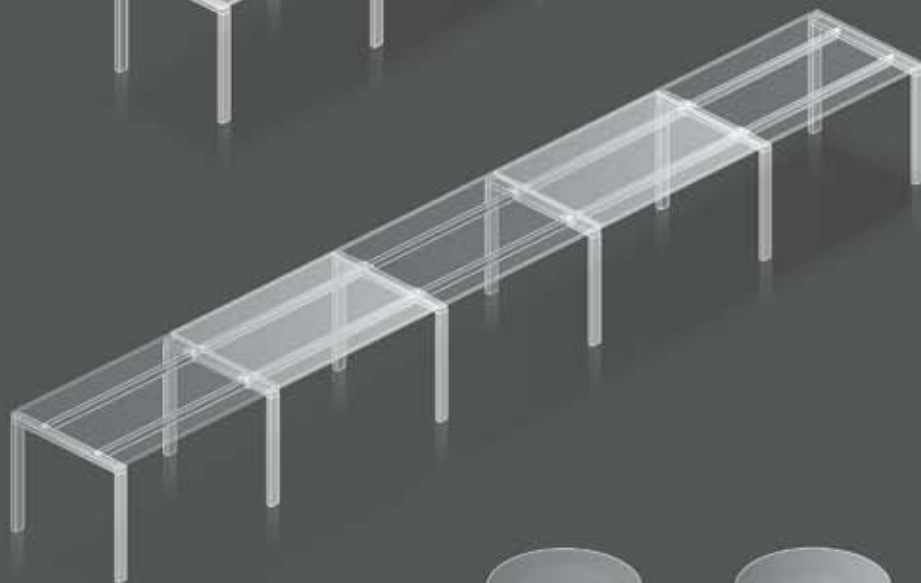

Standard

Option: mit Höheneinstellung
Option: with height adjustment

Standard

Option: mit Höheneinstellung
Option: with height adjustment

kristallweiß
crystal white

weißaluminium
aluminium white

Eiche
oak

Zebrano
zebrano