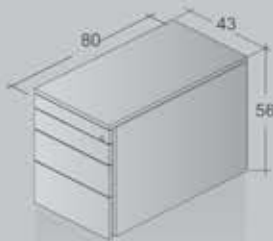

Standard

Option: mit Höheneinstellung
Option: with height adjustment

Standard

Option: mit Höheneinstellung
Option: with height adjustment

kristallweiß
crystal white

weißaluminium
aluminium white

Eiche
oak

Zebrano
zebrano