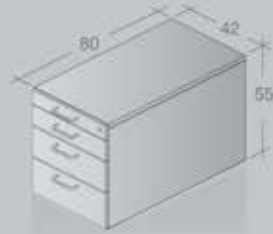

Standard

Option: mit Höheneinstellung
Option: with height adjustment

Standard

Option: mit Höheneinstellung
Option: with height adjustment

kristallweiß
crystal white

weißaluminium
aluminium white

Eiche
oak

Zebrano
zebrano