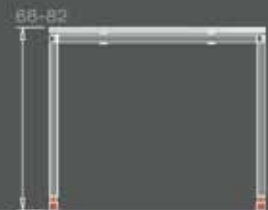

Option: mit Höheneinstellung
Option: with height adjustment