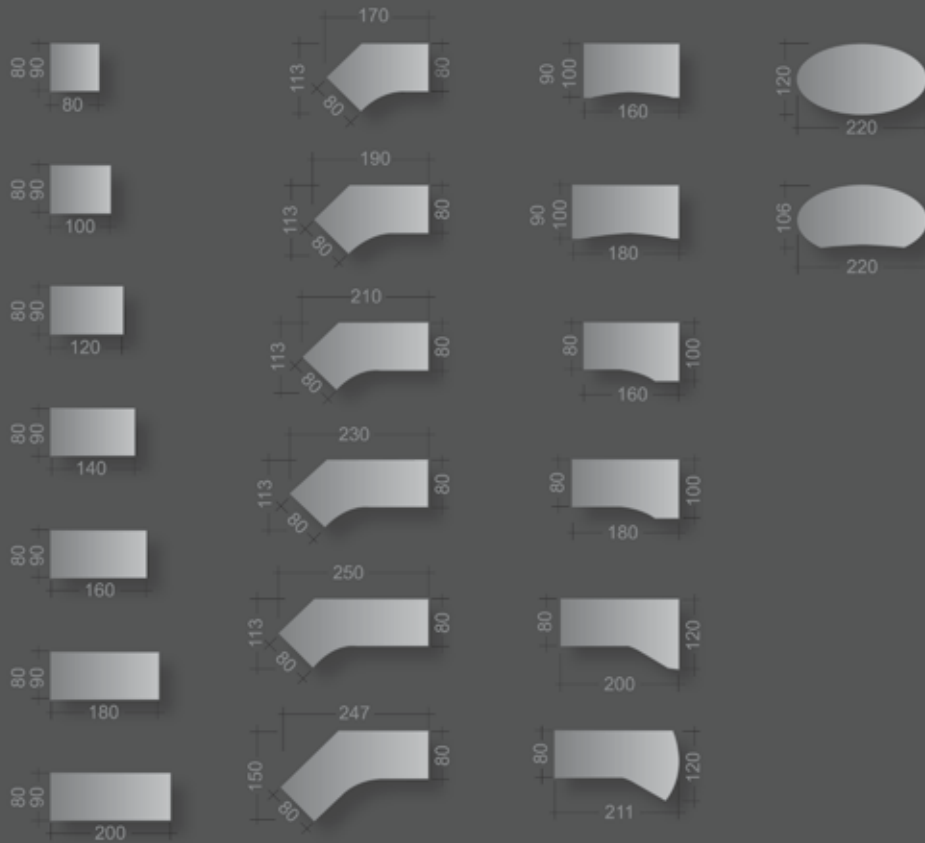

Standard

Option: mit Höheneinstellung
Option: with height adjustment

Standard

Option: mit Höheneinstellung
Option: with height adjustment

kristallweiß
crystal white

weißaluminium
aluminium white

Eiche
oak

Zebrano
zebrano