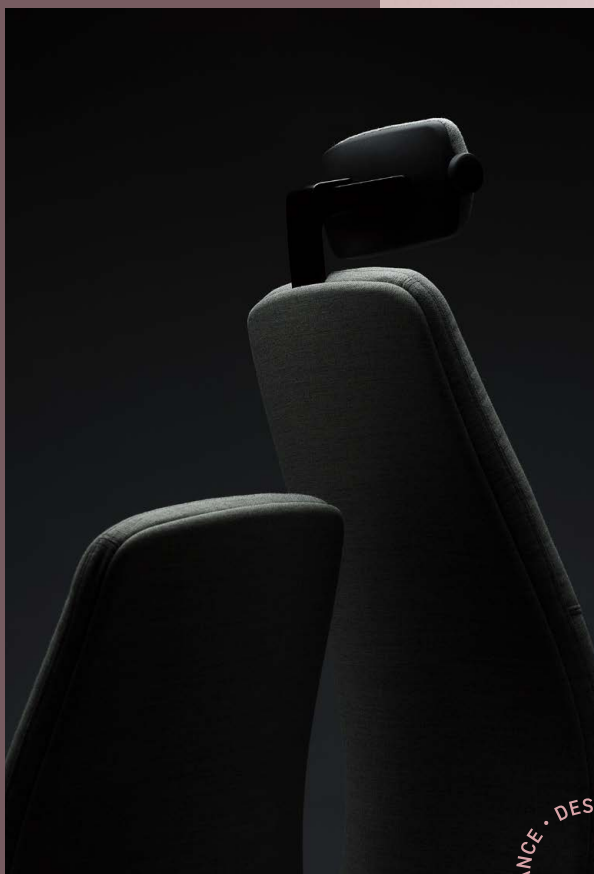

EIN BRANDNEUER RH LOGIC

Auch etwas, dass bereits großartig ist, lässt sich noch verbessern. Aus diesem Grund haben wir den RH New Logic geschaffen: einen Stuhl, der Komfort und Charakter, erstklassige Ergonomie, optimierte Funktionen und höchste Benutzerfreundlichkeit in sich vereint.

Darüber hinaus haben wir ein neues Design entwickelt, das sich mit seiner eleganten Formensprache und dem edlen Look nahtlos in jede Arbeitsumgebung einfügt.

„Größtmögliche
Benutzerfreundlichkeit
zu erreichen, war unser
Ziel.“

JONAS STOKKE
Designer RH New Logic

DESIGNED FOR HUMAN PERFORMANCE