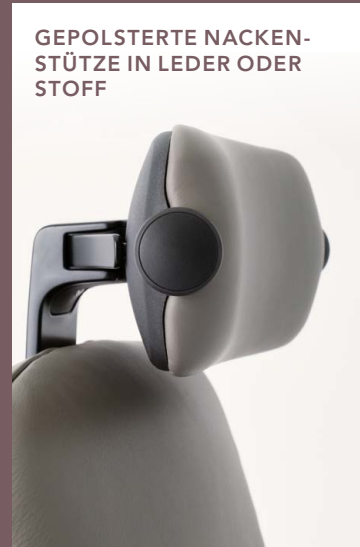

OPTIONEN

DESIGNED FOR HUMAN PERFORMANCE

Für den RH New Logic stehen zahlreiche Optionen und ergänzendes Zubehör zur Auswahl. Fügen Sie Ihre Wunschkonfiguration direkt bei der Bestellung oder im Nachhinein noch hinzu.