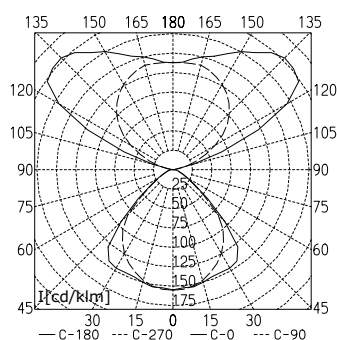

### 2-FLAMMIG GERADE

efficient *light*

Stehleuchte

ANSCHLUSSWERTE	230 – 240 V; 50/60 Hz
BESTÜCKUNG	2 x Leuchtstofflampe T5 28/54 W
BETRIEBSGERÄT	EVG
LEISTUNGS-AUFNAHME	ca. 63 W/119 W
NETZANSCHLUSSLEITUNG	ca. 3 m, Schuko-Stecker
MATERIAL GEHÄUSE	Stahl/Aluminium/Kunststoff, silbermetallisch lackiert
STANDROHR	Stahlrohr silbermetallisch lackiert, gerade
STANDFUSS	Stahlplatte rechteckig, flach, silbermetallisch lackiert
BEDIENUNG	Multifunktions-Taster im Standrohr
BETRIEBSWIRKUNGSGRAD	mit Abdeckung 94 % / 90 %
LICHTVERTEILUNG	Symmetrisch; Direktanteil ca. 35 %
ENTBLENDUNG	Lichtverstärkendes Mikroprisma, mittl. Leuchtdichte am Reflektor konform zur EN 12464
LAMPENABDECKUNG	Acryl, glasklar