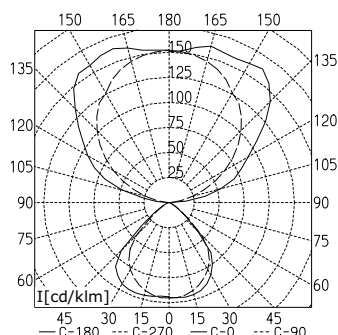

Wandleuchte comfort