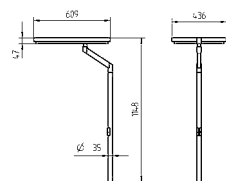

Tischaufbauleuchte

STEHLEUCHTEN

ABGEWINKELTES STANDROHR

TYP	BESTÜCKUNG	BESTELL-NR.
DYS 455/2	4 x 55 W	121 384 008
DYS 455/D	4 x 55 W	121 385 008
DYS 455/D	4 x 55 W	121 387 008
DYS 455/P	4 x 55 W	121 386 008
DYS 455/PB	4 x 55 W	121 469 008
DYS 455/PB	4 x 55 W	auf Anfrage

TISCHAUFBAULEUCHTEN

ABGEWINKELTES STANDROHR

TYP	BESTÜCKUNG	BESTELL-NR.
DYT 455/2	4 x 55 W	121 391 008
DYT 455/D	4 x 55 W	121 392 008
DYT 455/P	4 x 55 W	121 393 008

ZUBEHÖR

STEHLEUCHTE PULSE EIB/LON/DALI:	BESTELL-NR.
Datenleitung mit RJ 45 Stecker	210 218 019
Netzleitung Schuko-Stecker	330 293 020

TISCHAUFBAULEUCHTEN:	BESTELL-NR.
Tischklemme schwarz, Spannweite 20 mm – 28 mm	191 102 019
(Weitere Adaptionen auf Anfrage)