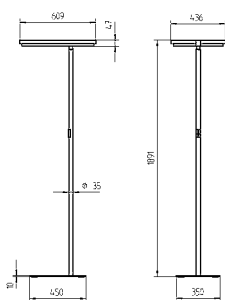

Stehleuchte