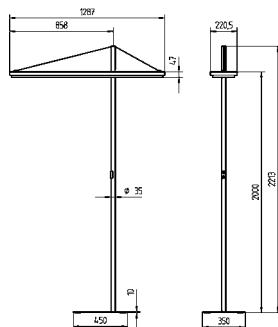

BESTELL-NUMMERN

Stehleuchte

STEHLEUCHTEN

TYP

BESTÜCKUNG

BESTELL-NR.

Stehleuchte schaltbar	DYS 228	2 x 28 W	121 559 008
Stehleuchte dimmbar	DYS 228/D	2 x 28 W	121 559 009
Stehleuchte PULSE PIR	DYS 228/R	2 x 28 W	121 559 010
Stehleuchte schaltbar	DYS 254	2 x 54 W	121 560 008
Stehleuchte dimmbar	DYS 254/D	2 x 54 W	121 560 009
Stehleuchte PULSE PIR	DYS 254/R	2 x 54 W	121 560 010