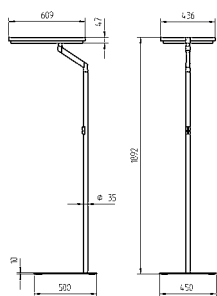

BESTELL-NUMMERN

Stehleuchte