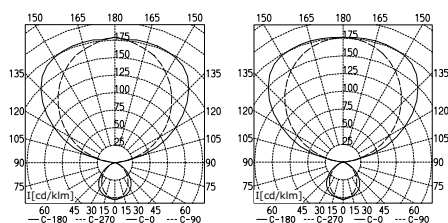

2-flammig

4-flammig

Stehleuchte/Tischaufbauleuchte