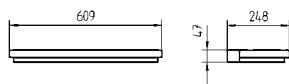

2-FLAMMIG

efficient^{light}

Wandleuchte comfort

Wandleuchte classic

BESTELL-NUMMERN

Wandleuchte

ANSCHLUSSWERTE	230 – 240 V; 50/60 Hz
BESTÜCKUNG	2 x Kompaktleuchtstofflampe TC-L 55 W
BETRIEBSGERÄT	EVG
LEISTUNGS-AUFNAHME	ca. 117 W
NETZANSCHLUSSLEITUNG	Festanschluss
MATERIAL GEHÄUSE	Aluminium/ Kunststoff, silbermetallic lackiert
BETRIEBSWIRKUNGSGRAD	ohne Abdeckung 73 % (COMFORT), 67 % (CLASSIC)