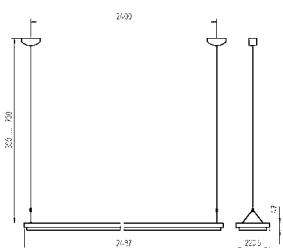

Pendelleuchte 428 / 454

PENDELLEUCHE	TYP	BESTÜCKUNG	BESTELL-NR.
Pendelleuchte schaltbar	DYP 228	2 x 28 W	121 454 008
Pendelleuchte dimmbar, DALI	DYP 228/D	2 x 28 W	121 456 008
Pendelleuchte PIR Funk	DYP 228/RF	2 x 28 W	121 456 018
Pendelleuchte schaltbar	DYP 235	2 x 35 W	121 471 008
Pendelleuchte dimmbar, DALI	DYP 235/D	2 x 35 W	121 474 008
Pendelleuchte schaltbar	DYP 254	2 x 54 W	121 455 008
Pendelleuchte dimmbar, DALI	DYP 254/D	2 x 54 W	121 457 008
Pendelleuchte PIR Funk	DYP 254/RF	2 x 54 W	121 457 018
Pendelleuchte schaltbar	DYP 428/2	4 x 28 W	121 458 008
Pendelleuchte dimmbar, DALI	DYP 428/D	4 x 28 W	121 460 008
Pendelleuchte schaltbar	DYP 454/2	4 x 54 W	121 459 008
Pendelleuchte dimmbar, DALI	DYP 454/D	4 x 54 W	121 461 008

ZUBEHÖR

PENDELLEUCHE	ZUBEHÖR	BESTELL-NR.
PENDELLEUCHE PIR FUNK:	Wandsender batterieless	330 633 010