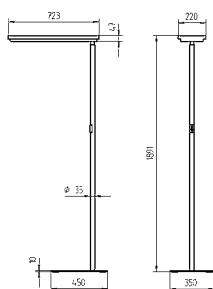

BESTELL-NUMMERN

Stehleuchte