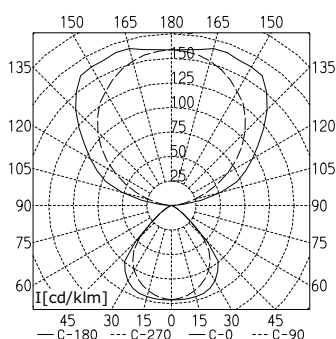

Stehleuchte/Tischaufbauleuchte

ANSCHLUSSWERTE	230 – 240 V; 50/60 Hz
BESTÜCKUNG	4 x Kompaktleuchtstofflampe TC-L 55 W
BETRIEBSGERÄT	EVG
LEISTUNGS-AUFNAHME	ca. 235 W
NETZANSCHLUSSLEITUNG	ca. 3 m; Schuko-Stecker
MATERIAL GEHÄUSE	Aluminium/Kunststoff, silbermetallic lackiert
STANDROHR	Stahlrohr silbermetallic lackiert, abgewinkelt
STANDFUSS	Stahlplatte C-förmig, flach, silbermetallic lackiert
BEDIENUNG	Multifunktionstaster im Standrohr
BETRIEBSWIRKUNGSGRAD	72 %
LICHTVERTEILUNG	Symmetrisch; Direktanteil ca. 27 %
ENTBLENDUNG	Lichtverstärkendes Mikroprisma, mittl. Leuchtdichte am Reflektor gemäß Anforderungen EN 12464-1
LAMPENABDECKUNG	Keine

BESONDERHEITEN

- Integrierter Licht- und Anwesenheitssensor bei PULSE HFMD
- Feinfühliges Ansprechen der Sensoren; angenehmes, unauffälliges Regel- und Dimmverhalten durch angemessene Impulsverzögerung und asymmetrisches Dimmverfahren bei PULSE HFMD
- Zwei individuell einstellbare Lichtniveaus
- Leicht erreichbares, multifunktionales Bedienelement (Anbindung an geschaltete Steckdosen möglich)
- Leuchtenkopf um +/- 90° drehbar
- Herausnehmbares Seitenteil und Streuscheibe für leichten Leuchtmittelwechsel und einfache Reinigung
- Kopfanbindung um +/- 45° drehbar
- Integrierter EIB/KNX bzw. LON Baustein (bei Typ DYS 455/PB)