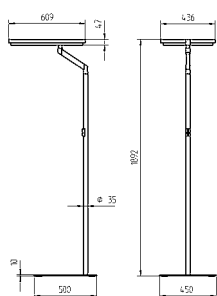

BESTELL-NUMMERN

Stehleuchte