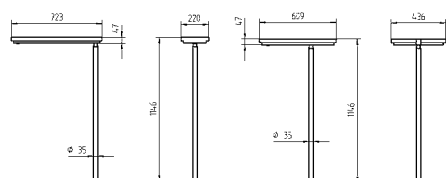

#### BESTELL-NUMMERN

2-flammig

4-flammig

Stehleuchte

2-flammig

4-flammig

Tischaufbauleuchte

STEHLEUCHTEN	TYP	BESTÜCKUNG	BESTELL-NR.
Stehleuchte schaltbar	LYS 255	2 x 55 W	121 441 008
Stehleuchte dimmbar	LYS 255/D	2 x 55 W	121 440 008
Stehleuchte PULSE PIR	LYS 255/R	2 x 55 W	121 439 008
Stehleuchte schaltbar	LYS 455/2	4 x 55 W	121 370 008
Stehleuchte dimmbar	LYS 455/D	4 x 55 W	121 371 008
Stehleuchte Funk dimmbar	LYS 455/DF	4 x 55 W	121 371 017
Stehleuchte PULSE PIR	LYS 455/R	4 x 55 W	121 372 008
Stehleuchte dimmbar DALI	LYS 455/D	4 x 55 W	121 373 008