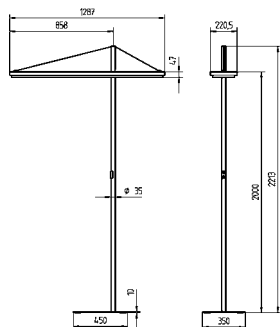

BESTELL-NUMMERN

Stehleuchte

STEHLEUCHTEN

TYP

BESTÜCKUNG

BESTELL-NR.

Stehleuchte schaltbar	DYS 228	2 x 28 W	121 559 008
Stehleuchte dimmbar	DYS 228/D	2 x 28 W	121 559 009
Stehleuchte PULSE PIR	DYS 228/R	2 x 28 W	121 559 010
Stehleuchte schaltbar	DYS 254	2 x 54 W	121 560 008
Stehleuchte dimmbar	DYS 254/D	2 x 54 W	121 560 009
Stehleuchte PULSE PIR	DYS 254/R	2 x 54 W	121 560 010