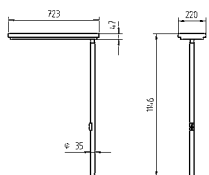

Tischaufbauleuchte

STEHLEUCHTEN

STEHLEUCHTEN	TYP	BESTÜCKUNG	BESTELL-NR.
Stehleuchte schaltbar	DYS 255	2 x 55 W	121 438 008
Stehleuchte dimmbar	DYS 255/D	2 x 55 W	121 437 008
Stehleuchte PULSE HFMD	DYS 255/P	2 x 55 W	121 436 008

TISCHAUFBAULEUCHTEN

TISCHAUFBAULEUCHTEN	TYP	BESTÜCKUNG	BESTELL-NR.
Tischaufbauleuchte schaltbar	DYT 255	2 x 55 W	121 448 008
Tischaufbauleuchte dimmbar	DYT 255/D	2 x 55 W	121 447 008
Tischaufbauleuchte PULSE HFMD	DYT 255/P	2 x 55 W	121 446 008

ZUBEHÖR

TISCHAUFBAULEUCHTEN:

Tischklemme schwarz,

Spannweite 20 mm – 28 mm

(Weitere Adaptionen auf Anfrage)

BESTELL-NR.

191 102 019