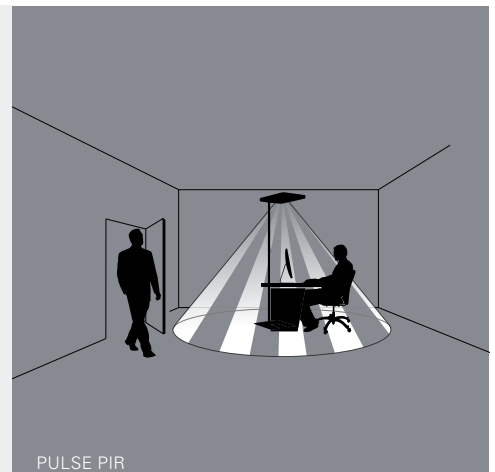

TYCOON – STEH- UND TISCHAUFBAULEUCHTEN.

INTELLIGENTE ENERGIEEFFIZIENZ INTEGRIERT.

Am Strom sparen, nicht am Licht. Dieses Ziel erreichen Sie mit den hochwertigen TYCOON-Stehleuchten mit dem integrierten Lichtmanagementsystem Waldmann PULSE.

Die Praxis zeigt: Tageslicht- und Präsenzsensoren reduzieren Ihre Stromkosten bis zu 50%. Das Licht wird nur dann eingeschaltet, wenn der Sensor Anwesenheit im Raum registriert und das Tageslicht nicht mehr ausreicht. Das Ein- und Ausschalten wird von den Nutzern kaum wahrgenommen, denn das Licht wird dabei langsam auf- und abgedimmt. Darüber hinaus reguliert die Sensorik die Lichtabgabe entsprechend dem Tageslichtniveau.

In Kombination mit KNX oder LON-Bausteinen wird TYCOON PULSE HFMD Teil eines intelligenten Gebäudes und tauscht Informationen mit anderen Systemen aus. Das Lichtmanagementsystem PULSE ist sowohl mit der feinfühligsten Hochfrequenz-Sensorik HFMD als auch mit Passiv-Infrarot-Sensorik erhältlich. Es schafft beste Voraussetzungen für die Erfüllung der Europäischen Energieeffizienzrichtlinie und sogar für die noch strengeren Schweizer Minergie-Anforderungen.

Besonders energieoptimierte TYCOON-Leuchten mit sehr hoher Lichtqualität erhalten zusätzlich die Waldmann-Auszeichnung efficient light.

efficient light