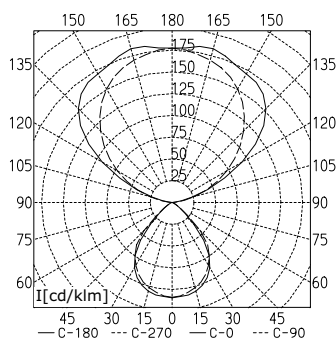

Stehleuchte/Tischaufbauleuchte

ANSCHLUSSWERTE	230 – 240 V; 50/60 Hz
BESTÜCKUNG	2 x Kompaktleuchtstofflampe TC-L 55 W
BETRIEBSGERÄT	EVG
LEISTUNGS-AUFNAHME	ca. 114 W
NETZANSCHLUSSLEITUNG	ca. 3 m, Schukostecker
MATERIAL GEHÄUSE	Aluminium/Kunststoff, silbermetallic lackiert
STANDROHR	Stahlrohr silbermetallic lackiert, gerade
STANDFUSS	Stahlplatte rechteckig, flach, silbermetallic lackiert
BEDIENUNG	Multifunktionstaster im Standrohr
BETRIEBSWIRKUNGSGRAD	72 %
LICHTVERTEILUNG	Symmetrisch; Direktanteil ca. 27 %
ENTBLENDUNG	Lichtverstärkendes Mikropisma, mittl. Leuchtdichte am Reflektor gemäß Anforderungen EN 12464-1
LAMPENABDECKUNG	Keine

BESONDERHEITEN

- Integrierter Licht- und Anwesenheitssensor bei PULSE HFMD
- Feinfühliges Ansprechen der Sensoren; angenehmes, unauffälliges Regel- und Dimmverhalten durch angemessene Impulsverzögerung und asymmetrisches Dimmverfahren
- Zwei individuell einstellbare Lichtniveaus
- Leicht erreichbares, multifunktionales Bedienelement (Anbindung an geschaltete Steckdosen möglich)
- Leuchtenkopf um +/- 90° drehbar
- Herausnehmbares Seitenteil und Streuscheibe für leichten Leuchtmittelwechsel und einfache Reinigung