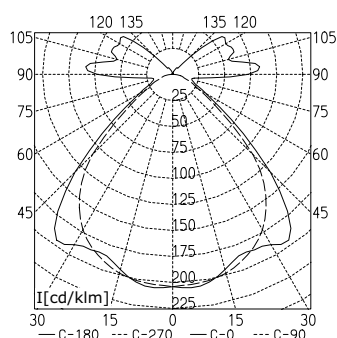

Anbauleuchte

BESONDERHEITEN

- Geeignet für Deckenhöhen kleiner 2,40 m
- Seitliche Deckenaufhellung
- Waagerechte und senkrechte Wandmontage möglich
- Lichtleistung schaltbar, dimmbar, DALI

BESTELL-NUMMERN