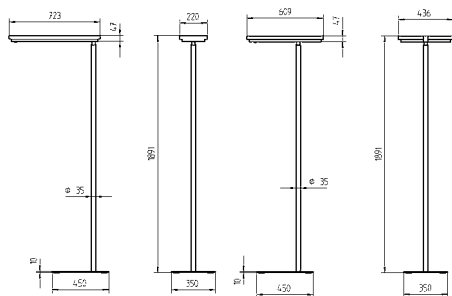

BESTELL-NUMMERN

2-flammig

4-flammig

Stehleuchte