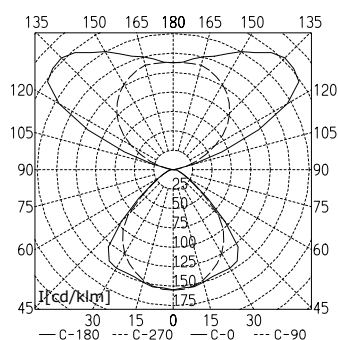

TECHNISCHE DATEN

TYCOON COMFORT PENDELLEUCHE

2- UND 4-FLAMMIG

Pendelleuchte

ANSCHLUSSWERTE	230-240 V; 50/60 Hz
BESTÜCKUNG	2 x/4 x Leuchtstofflampe T16 28 W, 35 W/54 W
BETRIEBSGERÄT	EVG
LEISTUNGS-AUFNAHME	ca. 63 W, 79 W/119 W bzw. 126 W/238 W
NETZANSCHLUSSLEITUNG	ca. 1,0 m; mit freien Litzenenden
MATERIAL GEHÄUSE	Aluminium/Kunststoff silbermetallic lackiert
BEFESTIGUNG	Stahlseil 0,3 – 0,7 m
BEDIENUNG	Schalter, Taster, DALI, Funk
BETRIEBSWIRKUNGSGRAD	mit Abdeckung 94 % (28 W, 35 W)/90 % (54 W)
LICHTVERTEILUNG	Symmetrisch; Direktanteil ca. 35 %
ENTBLENDUNG	Lichtverstärkendes Mikroprisma, mittl. Leuchtdichte am Reflektor konform zu EN 12464
LAMPENABDECKUNG	Acryl, glasklar

BESONDERHEITEN

- Sehr hoher Wirkungsgrad von > 90 % durch innovative Lichttechnik
- Je nach Raumkoordination werden Verbrauchswerte von < 10 W pro m² erreicht
- Die normkonforme Rundumentblendung ermöglicht die Positionierung der Leuchte direkt über den Arbeitsplätzen und quer zu den Fenstern
- Integrierte Multiwatt-EVG erlauben die wahlweise Verwendung von 28 W- oder 54 W-Lampen für eine flexible Anpassung des Lichtniveaus an geänderte Raum- und Arbeitsplatzanforderungen
- Integrierte EnOcean Funktechnologie 868 MHz, Lichtniveau drahtlos einstellbar (Typ RF)
- Integriertes Touch DIM PIR (Passiv Infrarot) Lichtmanagementsystem mit Tageslicht- und Präsenzüberwachung