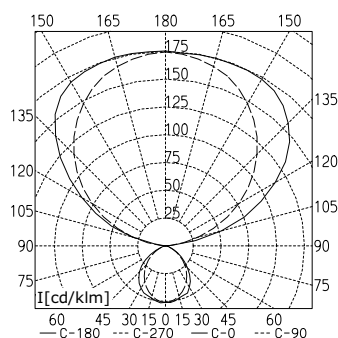

Wandleuchte classic

BESTELL-NUMMERN

ANSCHLUSSWERTE	230 – 240 V; 50/60 Hz
BESTÜCKUNG	2 x Kompaktleuchtstofflampe TC-L 55 W
BETRIEBSGERÄT	EVG
LEISTUNGS-AUFNAHME	ca. 117 W
NETZANSCHLUSSLEITUNG	Festanschluss
MATERIAL GEHÄUSE	Aluminium/ Kunststoff, silbermetallic lackiert
BETRIEBSWIRKUNGSGRAD	ohne Abdeckung 73 % (COMFORT), 67 % (CLASSIC)

BESONDERHEITEN

- Herausnehmbares Seitenteil und Streuscheibe für leichten Leuchtmittelwechsel und einfache Reinigung
- Lichtleistung schaltbar, dimmbar, DALI

TYP

BESTELL-NR.

COMFORT

LICHTVERTEILUNG	Symmetrisch; Direktanteil ca. 27 %, Indirektanteil ca. 73 %	
ENTBLENDUNG	Lichtverstärkendes Mikroprisma, mittl. Leuchtdichte am Reflektor konform zur EN 12464-1	
schaltbar	DYW 255	121 395 008
dig. dimmbar DALI	DYW 255/D	121 396 008

CLASSIC

LICHTVERTEILUNG	Symmetrisch; Direktanteil ca. 17 %, Indirektanteil ca. 83 %	
ENTBLENDUNG	Feinraster-Element	
schaltbar	LYW 255	121 381 008
dig. dimmbar DALI	LYW 255/D	121 382 008