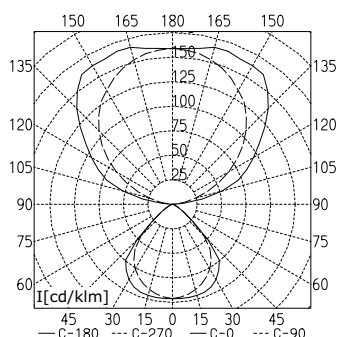

Stehleuchte/Tischaufbauleuchte

ANSCHLUSSWERTE	230 – 240 V; 50/60 Hz
BESTÜCKUNG	4 x Kompaktleuchtstofflampe TC-L 55 W
BETRIEBSGERÄT	EVG
LEISTUNGS-AUFNAHME	ca. 235 W
NETZANSCHLUSSLEITUNG	ca. 3 m; Schuko-Stecker
MATERIAL GEHÄUSE	Aluminium/Kunststoff, silbermetallisch lackiert
STANDROHR	Stahlrohr silbermetallisch lackiert, gerade
STANDFUSS	Stahlplatte rechteckig, flach, silbermetallisch lackiert
BEDIENUNG	Multifunktions-Taster im Standrohr
BETRIEBSWIRKUNGSGRAD	72 %
LICHTVERTEILUNG	Symmetrisch; Direktanteil ca. 27 %
ENTBLENDUNG	Lichtverstärkendes Mikroprisma, mittl. Leuchtdichte am Reflektor gemäß Anforderungen EN 12464-1
LAMPENABDECKUNG	Keine

BESONDERHEITEN

- Integrierter Licht- und Anwesenheitssensor bei PULSE HFMD
- Feinfühliges Ansprechen der Sensoren; angenehmes, unauffälliges Regel- und Dimmverhalten durch angemessene Impulsverzögerung und asymmetrisches Dimmverfahren bei PULSE HFMD
- Zwei individuell einstellbare Lichtniveaus
- Leicht erreichbares, multifunktionales Bedienelement (Anbindung an geschaltete Steckdosen möglich)
- Leuchtenkopf um +/- 90° drehbar
- Herausnehmbares Seitenteil und Streuscheibe für leichten Leuchtmittelwechsel und einfache Reinigung

BESTELL-NUMMERN

STEHLEUCHTEN TYP BESTÜCKUNG BESTELL-NR.

GERADES STANDROHR

Stehleuchte schaltbar	DYS 455/2	4 x 55 W	121 245 008
Stehleuchte dimmbar	DYS 455/D	4 x 55 W	121 248 008
Stehleuchte PULSE HFMD	DYS 455/P	4 x 55 W	121 250 008

TISCHAUFBAULEUCHTEN TYP BESTÜCKUNG BESTELL-NR.

GERADES STANDROHR

Tischaufbauleuchte schaltbar	DYT 455/2	4 x 55 W	121 256 008
Tischaufbauleuchte dimmbar	DYT 455/D	4 x 55 W	121 258 008
Tischaufbauleuchte PULSE HFMD	DYT 455/P	4 x 55 W	121 260 008

ZUBEHÖR

BESTELL-NR.

TISCHAUFBAULEUCHTEN:	Tischklemme schwarz, Spannweite 20 mm – 28 mm (Weitere Adaptionen auf Anfrage)	191 102 019