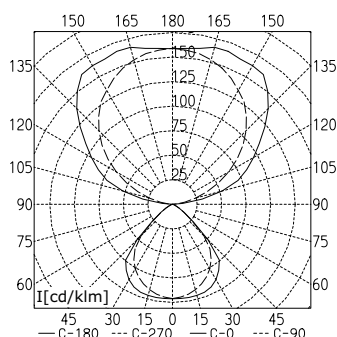

enocean alliance
 Intelligent Green Buildings

TECHNISCHE DATEN

TYCOON COMFORT STEH- UND TISCHAUFBAULEUCHE

4-FLAMMIG GERADE

efficient *light*

Stehleuchte/Tischaufbauleuchte

ANSCHLUSSWERTE	230 – 240 V; 50/60 Hz
BESTÜCKUNG	4 x Kompaktleuchtstofflampe TC-L 55 W
BETRIEBSGERÄT	EVG
LEISTUNGS-AUFNAHME	ca. 235 W
NETZANSCHLUSSLEITUNG	ca. 3 m; Schuko-Stecker
MATERIAL GEHÄUSE	Aluminium/Kunststoff, silbermetallisch lackiert
STANDROHR	Stahlrohr silbermetallisch lackiert, gerade
STANDFUSS	Stahlplatte rechteckig, flach, silbermetallisch lackiert
BEDIENUNG	Multifunktions-Taster im Standrohr
BETRIEBSWIRKUNGSGRAD	72 %
LICHTVERTEILUNG	Symmetrisch; Direktanteil ca. 27 %
ENTBLENDUNG	Lichtverstärkendes Mikroprisma, mittl. Leuchtdichte am Reflektor gemäß Anforderungen EN 12464-1
LAMPENABDECKUNG	Keine