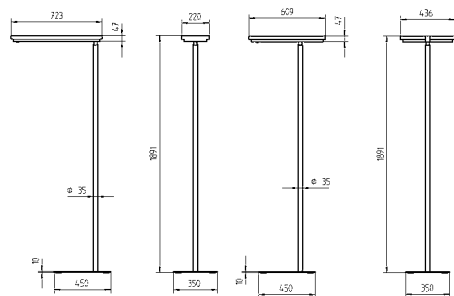

BESTELL-NUMMERN

2-flammig

4-flammig

Stehleuchte