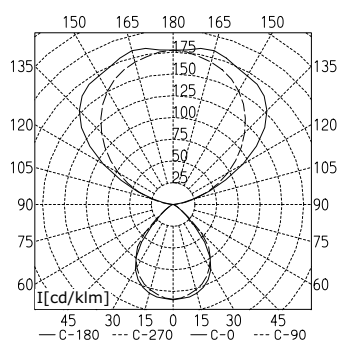

TECHNISCHE DATEN

TYCOON COMFORT STEH- UND TISCHAUFBAULEUCHTE

2-FLAMMIG GERADE

efficient *light*

Stehleuchte/Tischaufbauleuchte

ANSCHLUSSWERTE	230 – 240 V; 50/60 Hz
BESTÜCKUNG	2 x Kompaktleuchtstofflampe TC-L 55 W
BETRIEBSGERÄT	EVG
LEISTUNGS-AUFNAHME	ca. 114 W
NETZANSCHLUSSLEITUNG	ca. 3 m, Schukostecker
MATERIAL GEHÄUSE	Aluminium/Kunststoff, silbermetallic lackiert
STANDROHR	Stahlrohr silbermetallic lackiert, gerade
STANDFUSS	Stahlplatte rechteckig, flach, silbermetallic lackiert
BEDIENUNG	Multifunktionstaster im Standrohr
BETRIEBSWIRKUNGSGRAD	72 %
LICHTVERTEILUNG	Symmetrisch; Direktanteil ca. 27 %
ENTBLENDUNG	Lichtverstärkendes Mikropisma, mittl. Leuchtdichte am Reflektor gemäß Anforderungen EN 12464-1
LAMPENABDECKUNG	Keine