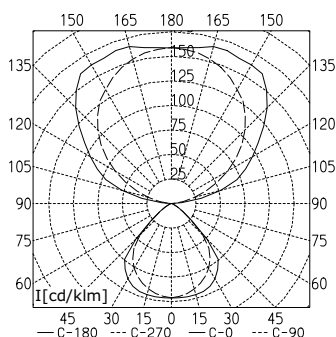

TECHNISCHE DATEN

TYCOON COMFORT STEH- UND TISCHAUFBAULEUCHTE

4-FLAMMIG ABGEWINKELT

Stehleuchte/Tischaufbauleuchte

ANSCHLUSSWERTE	230 – 240 V; 50/60 Hz
BESTÜCKUNG	4 x Kompaktleuchtstofflampe TC-L 55 W
BETRIEBSGERÄT	EVG
LEISTUNGS-AUFNAHME	ca. 235 W
NETZANSCHLUSSLEITUNG	ca. 3 m; Schuko-Stecker
MATERIAL GEHÄUSE	Aluminium/Kunststoff, silbermetallic lackiert
STANDROHR	Stahlrohr silbermetallic lackiert, abgewinkelt
STANDFUSS	Stahlplatte C-förmig, flach, silbermetallic lackiert
BEDIENUNG	Multifunktionstaster im Standrohr
BETRIEBSWIRKUNGSGRAD	72 %
LICHTVERTEILUNG	Symmetrisch; Direktanteil ca. 27 %
ENTBLENDUNG	Lichtverstärkendes Mikroprisma, mittl. Leuchtdichte am Reflektor gemäß Anforderungen EN 12464-1
LAMPENABDECKUNG	Keine

BESONDERHEITEN

- Integrierter Licht- und Anwesenheitssensor bei PULSE HFMD
- Feinfühliges Ansprechen der Sensoren; angenehmes, unauffälliges Regel- und Dimmverhalten durch angemessene Impulsverzögerung und asymmetrisches Dimmverfahren bei PULSE HFMD
- Zwei individuell einstellbare Lichtniveaus
- Leicht erreichbares, multifunktionales Bedienelement (Anbindung an geschaltete Steckdosen möglich)
- Leuchtenkopf um +/- 90° drehbar
- Herausnehmbares Seitenteil und Streuscheibe für leichten Leuchtmittelwechsel und einfache Reinigung
- Kopfanbindung um +/- 45° drehbar
- Integrierter EIB/KNX bzw. LON Baustein (bei Typ DYS 455/PB)