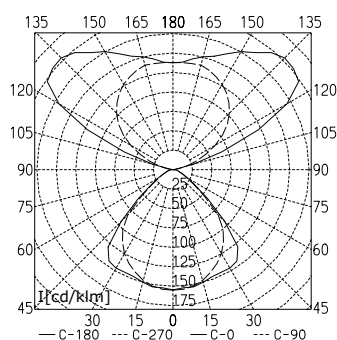

TECHNISCHE DATEN

TYCOON COMFORT STEHLEUCHE T5 VARIANTE

2-FLAMMIG GERADE

efficient *light*

Stehleuchte

ANSCHLUSSWERTE	230 – 240 V; 50/60 Hz
BESTÜCKUNG	2 x Leuchtstofflampe T5 28/54 W
BETRIEBSGERÄT	EVG
LEISTUNGS-AUFNAHME	ca. 63 W/119 W
NETZANSCHLUSSLEITUNG	ca. 3 m, Schuko-Stecker
MATERIAL GEHÄUSE	Stahl/Aluminium/Kunststoff, silbermetallic lackiert
STANDROHR	Stahlrohr silbermetallic lackiert, gerade
STANDFUSS	Stahlplatte rechteckig, flach, silbermetallic lackiert
BEDIENUNG	Multifunktionstaster im Standrohr
BETRIEBSWIRKUNGSGRAD	mit Abdeckung 94 % / 90 %
LICHTVERTEILUNG	Symmetrisch; Direktanteil ca. 35 %
ENTBLENDUNG	Lichtverstärkendes Mikroprisma, mittl. Leuchtdichte am Reflektor konform zur EN 12464
LAMPENABDECKUNG	Acryl, glasklar

BESONDERHEITEN

- Integrierter Licht- und Anwesenheitssensor PULSE PIR
- Feinfühliges Ansprechen der Sensoren; angenehmes, unauffälliges Regel- und Dimmverhalten durch angemessene Impulsverzögerung und asymmetrisches Dimmverfahren
- Zwei individuell einstellbare Lichtniveaus
- Leicht erreichbares, multifunktionales Bedienelement (Anbindung an geschaltete Steckdosen möglich)
- Herausnehmbares Seitenteil und Streuscheibe für leichten Leuchtmittelwechsel und einfache Reinigung