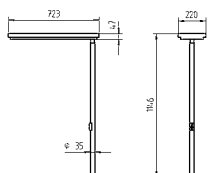

Tischaufbauleuchte

STEHLEUCHTEN

TYP	BESTÜCKUNG	BESTELL-NR.	
Stehleuchte schaltbar	DYS 255	2 x 55 W	121 438 008
Stehleuchte dimmbar	DYS 255/D	2 x 55 W	121 437 008
Stehleuchte PULSE HFMD	DYS 255/P	2 x 55 W	121 436 008

TISCHAUFBAULEUCHTEN

TYP	BESTÜCKUNG	BESTELL-NR.	
Tischaufbauleuchte schaltbar	DYT 255	2 x 55 W	121 448 008
Tischaufbauleuchte dimmbar	DYT 255/D	2 x 55 W	121 447 008
Tischaufbauleuchte PULSE HFMD	DYT 255/P	2 x 55 W	121 446 008

ZUBEHÖR

TISCHAUFBAULEUCHTEN:

Tischklemme schwarz, Spannweite 20 mm – 28 mm	191 102 019

(Weitere Adaptionen auf Anfrage)