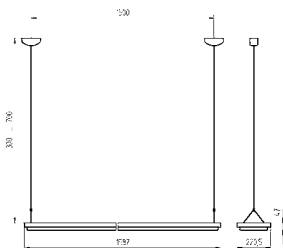

Pendelleuchte 235