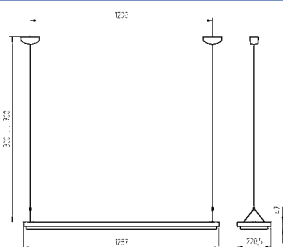

BESTELL-NUMMERN

Pendelleuchte 228 / 254