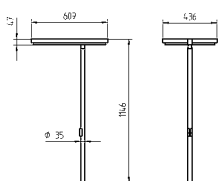

Tischaufbauleuchte