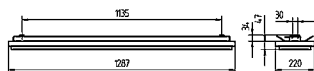

Anbauleuchte