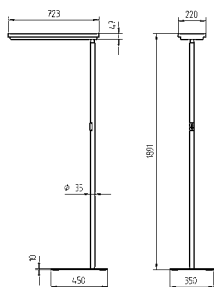

BESTELL-NUMMERN

Stehleuchte