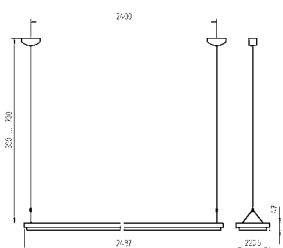

#### BESTELL-NUMMERN

Pendelleuchte 228 / 254

Pendelleuchte 235

Pendelleuchte 428 / 454

PENDELLEUCHE	TYP	BESTÜCKUNG	BESTELL-NR.
Pendelleuchte schaltbar	DYP 228	2 x 28 W	121 454 008
Pendelleuchte dimmbar, DALI	DYP 228/D	2 x 28 W	121 456 008
Pendelleuchte PIR Funk	DYP 228/RF	2 x 28 W	121 456 018
Pendelleuchte schaltbar	DYP 235	2 x 35 W	121 471 008
Pendelleuchte dimmbar, DALI	DYP 235/D	2 x 35 W	121 474 008
Pendelleuchte schaltbar	DYP 254	2 x 54 W	121 455 008
Pendelleuchte dimmbar, DALI	DYP 254/D	2 x 54 W	121 457 008
Pendelleuchte PIR Funk	DYP 254/RF	2 x 54 W	121 457 018
Pendelleuchte schaltbar	DYP 428/2	4 x 28 W	121 458 008
Pendelleuchte dimmbar, DALI	DYP 428/D	4 x 28 W	121 460 008
Pendelleuchte schaltbar	DYP 454/2	4 x 54 W	121 459 008
Pendelleuchte dimmbar, DALI	DYP 454/D	4 x 54 W	121 461 008