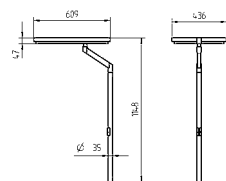

Tischaufbauleuchte

STEHLEUCHTEN TYP BESTÜCKUNG BESTELL-NR.

ABGEWINKELTES STANDROHR

Stehleuchte schaltbar	DYS 455/2	4 x 55 W	121 384 008
Stehleuchte dimmbar	DYS 455/D	4 x 55 W	121 385 008
Stehleuchte dimmbar, DALI	DYS 455/D	4 x 55 W	121 387 008
Stehleuchte PULSE HFMD	DYS 455/P	4 x 55 W	121 386 008
Stehleuchte PULSE EIB/KNX	DYS 455/PB	4 x 55 W	121 469 008
Stehleuchte PULSE LON	DYS 455/PB	4 x 55 W	auf Anfrage

TISCHAUFBAULEUCHTEN TYP BESTÜCKUNG BESTELL-NR.

ABGEWINKELTES STANDROHR

Tischaufbauleuchte schaltbar	DYT 455/2	4 x 55 W	121 391 008
Tischaufbauleuchte dimmbar	DYT 455/D	4 x 55 W	121 392 008
Tischaufbauleuchte PULSE HFMD	DYT 455/P	4 x 55 W	121 393 008

ZUBEHÖR BESTELL-NR.

STEHLEUCHTE PULSE EIB/LON/DALI: Datenleitung mit RJ 45 Stecker	210 218 019
Netzleitung Schuko-Stecker	330 293 020

TISCHAUFBAULEUCHTEN:

Tischklemme schwarz, Spannweite 20 mm – 28 mm	191 102 019
(Weitere Adaptionen auf Anfrage)