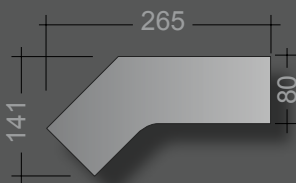

Plattengrößen für Korpusunterbauten
sizes of tops for carcass