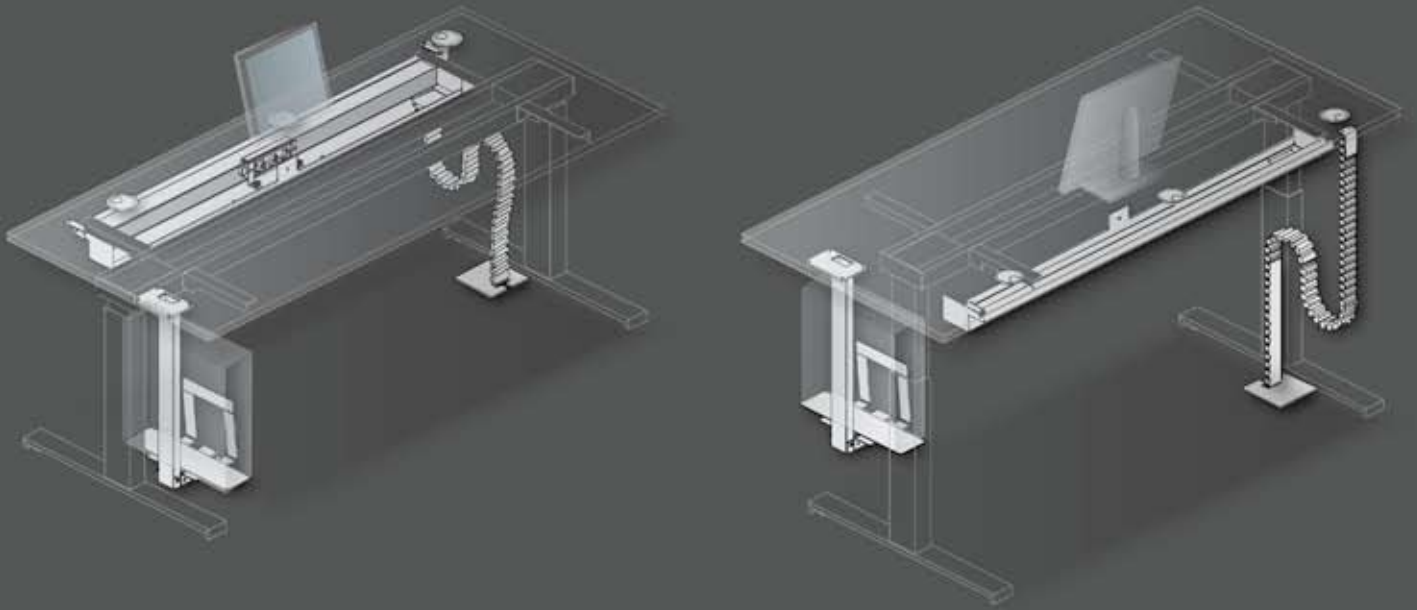

Verkabelung | *cable management*