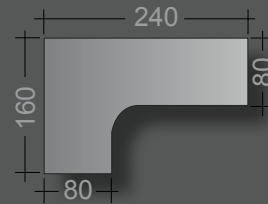

Plattengrößen für Korpusunterbauten
sizes of tops for carcass