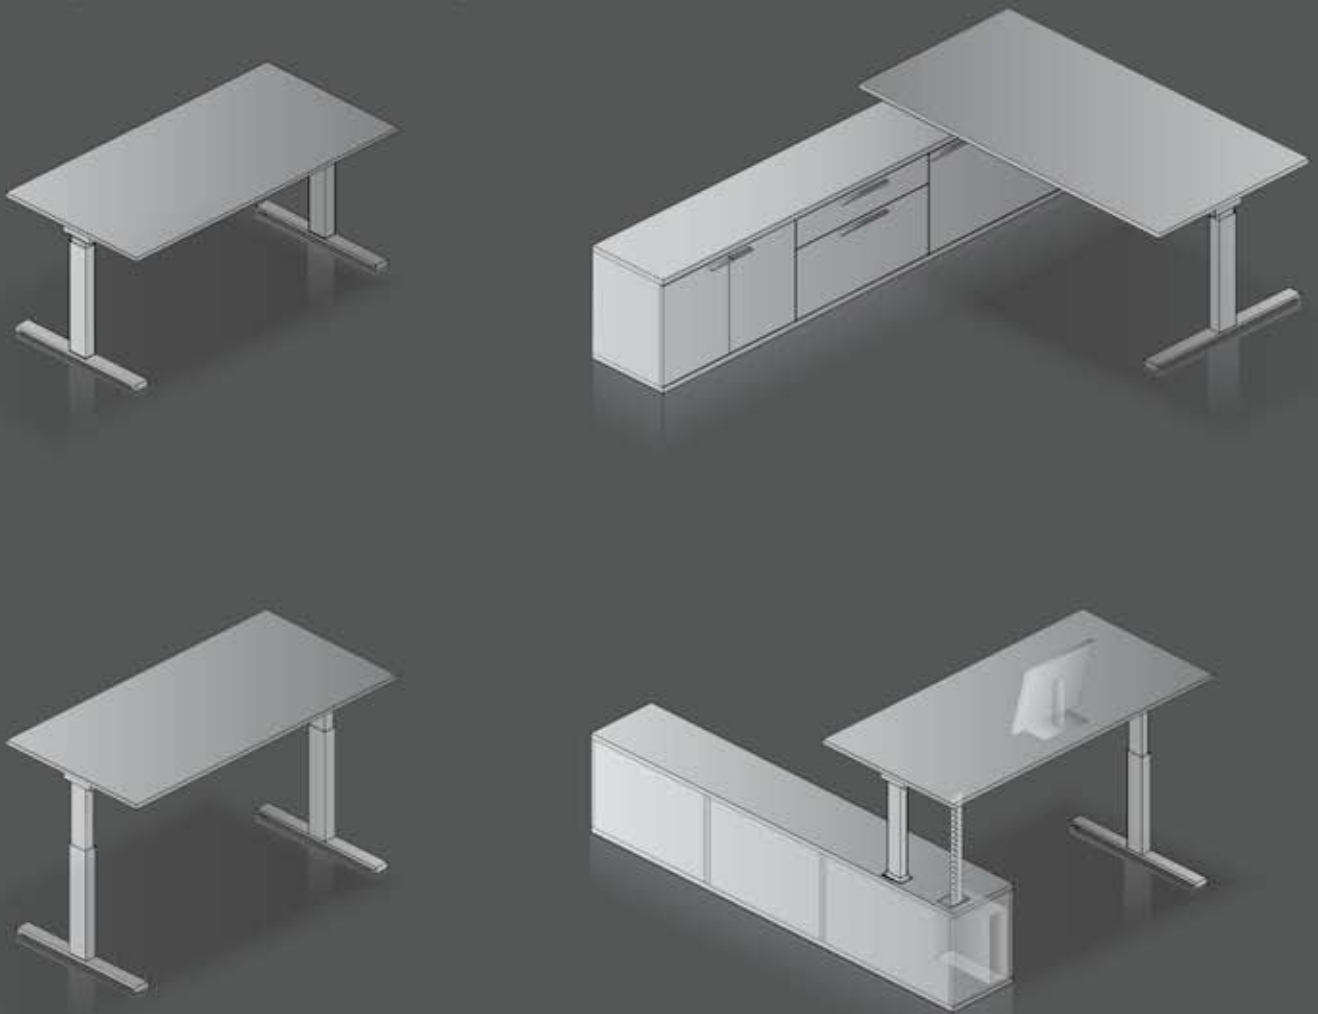

Konfigurationen | *configurations*