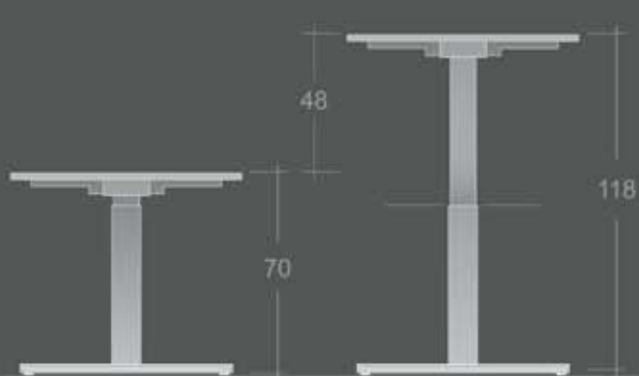

Einfach-Teleskop | single telescope

Doppel-Teleskop | double telescope