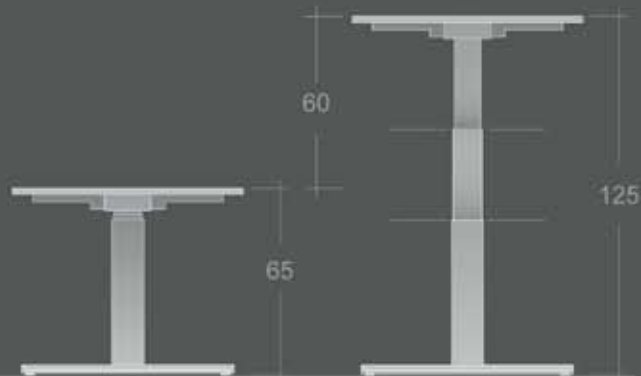

Einfach-Teleskop | single telescope

Doppel-Teleskop | double telescope