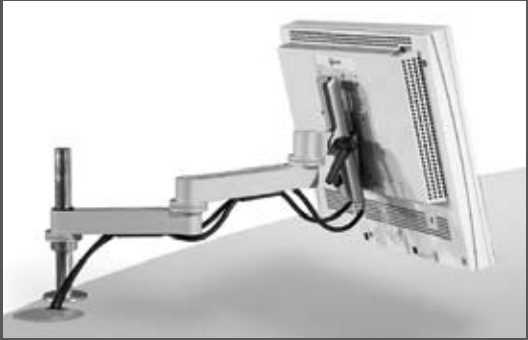

Frame: crystal white

Pedestal: crystal white, handle type M

Einfach-Teleskop | single telescope

Doppel-Teleskop | double telescope

Verkabelung | *cable management*

Konfigurationen | *configurations*

Plattengrößen für Korpusunterbauten
sizes of tops for carcass