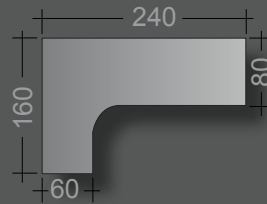

Plattengrößen für Korpusunterbauten
sizes of tops for carcass