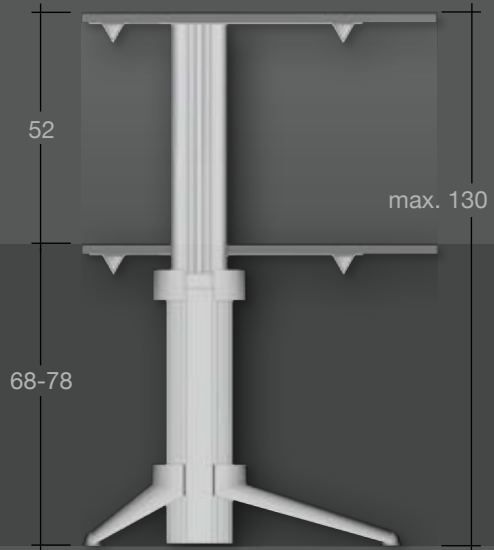

GO²

ALLES IST IN BEWEGUNG UND NICHTS BLEIBT STEHEN.

EVERYTHING MOVES AND NOTHING STANDS STILL.

HERAKLIT
(540-480 v. CHR.)

variable Ausgangshöhe
initial height adjustment

Höhenverstellung
height adjustment

Höheneinstellung
height adjustment

Höheneinstellung
height adjustment

GMTR 1

GMTR 2

GMTA 1

GMTA 2

GMTA 3

GMTA 4

GMTE 1