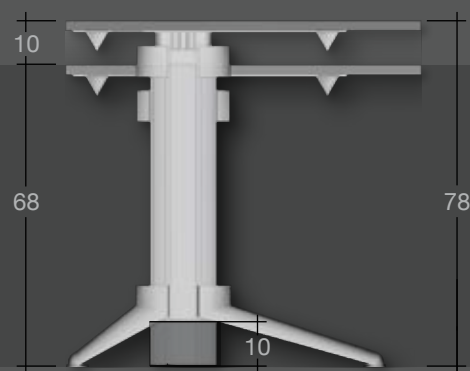

GO²

ALLES IST IN BEWEGUNG UND NICHTS BLEIBT STEHEN.

EVERYTHING MOVES AND NOTHING STANDS STILL.

HERAKLIT
(540-480 v. CHR.)

variable Ausgangshöhe
initial height adjustment

Höhenverstellung
height adjustment

Höheneinstellung
height adjustment

Höheneinstellung
height adjustment

GMTR 1

GMTR 2

GMTA 1

GMTA 2

GMTA 3

GMTA 4

GMTE 1