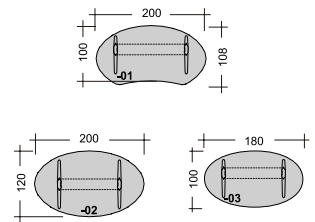

GMAB 3

GMTO 1