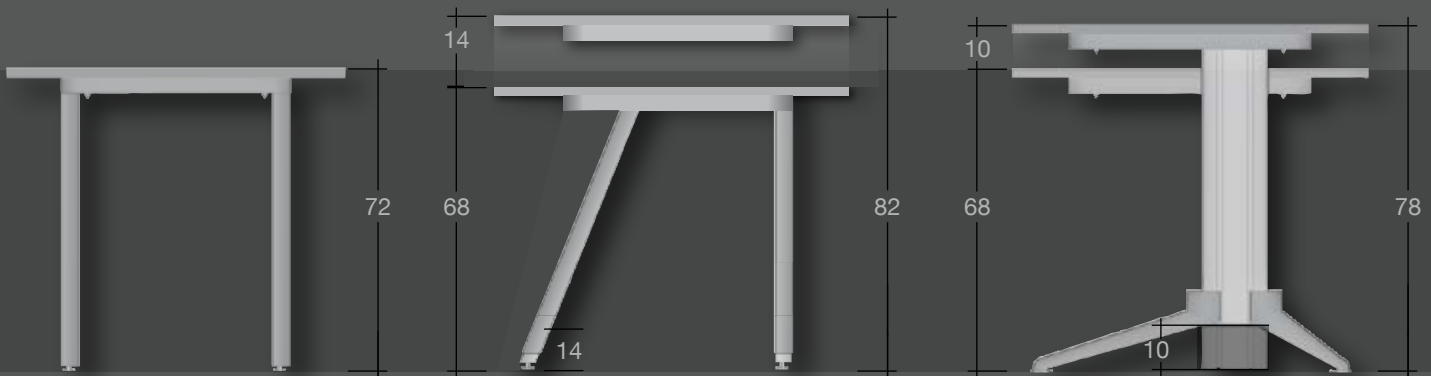

GO²

ALLES IST IN BEWEGUNG UND NICHTS BLEIBT STEHEN.

EVERYTHING MOVES AND NOTHING STANDS STILL.

HERAKLIT
(540-480 v. CHR.)

variable Ausgangshöhe
initial height adjustment

Höhenverstellung
height adjustment

Höheneinstellung
height adjustment

Höheneinstellung
height adjustment

GMTR 1

GMTR 2

GMTA 1

GMTA 2

GMTA 3

GMTA 4

GMTE 1