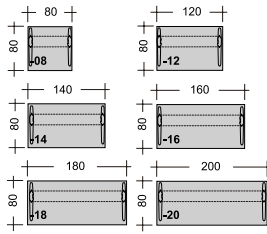

GO²

ALLES IST IN BEWEGUNG UND NICHTS BLEIBT STEHEN.

EVERYTHING MOVES AND NOTHING STANDS STILL.

HERAKLIT
(540-480 v. CHR.)

variable Ausgangshöhe
initial height adjustment

Höhenverstellung
height adjustment

Höheneinstellung
height adjustment

Höheneinstellung
height adjustment

GMTR 1

GMTR 2

GMTA 1

GMTA 2

GMTA 3

GMTA 4

GMTE 1