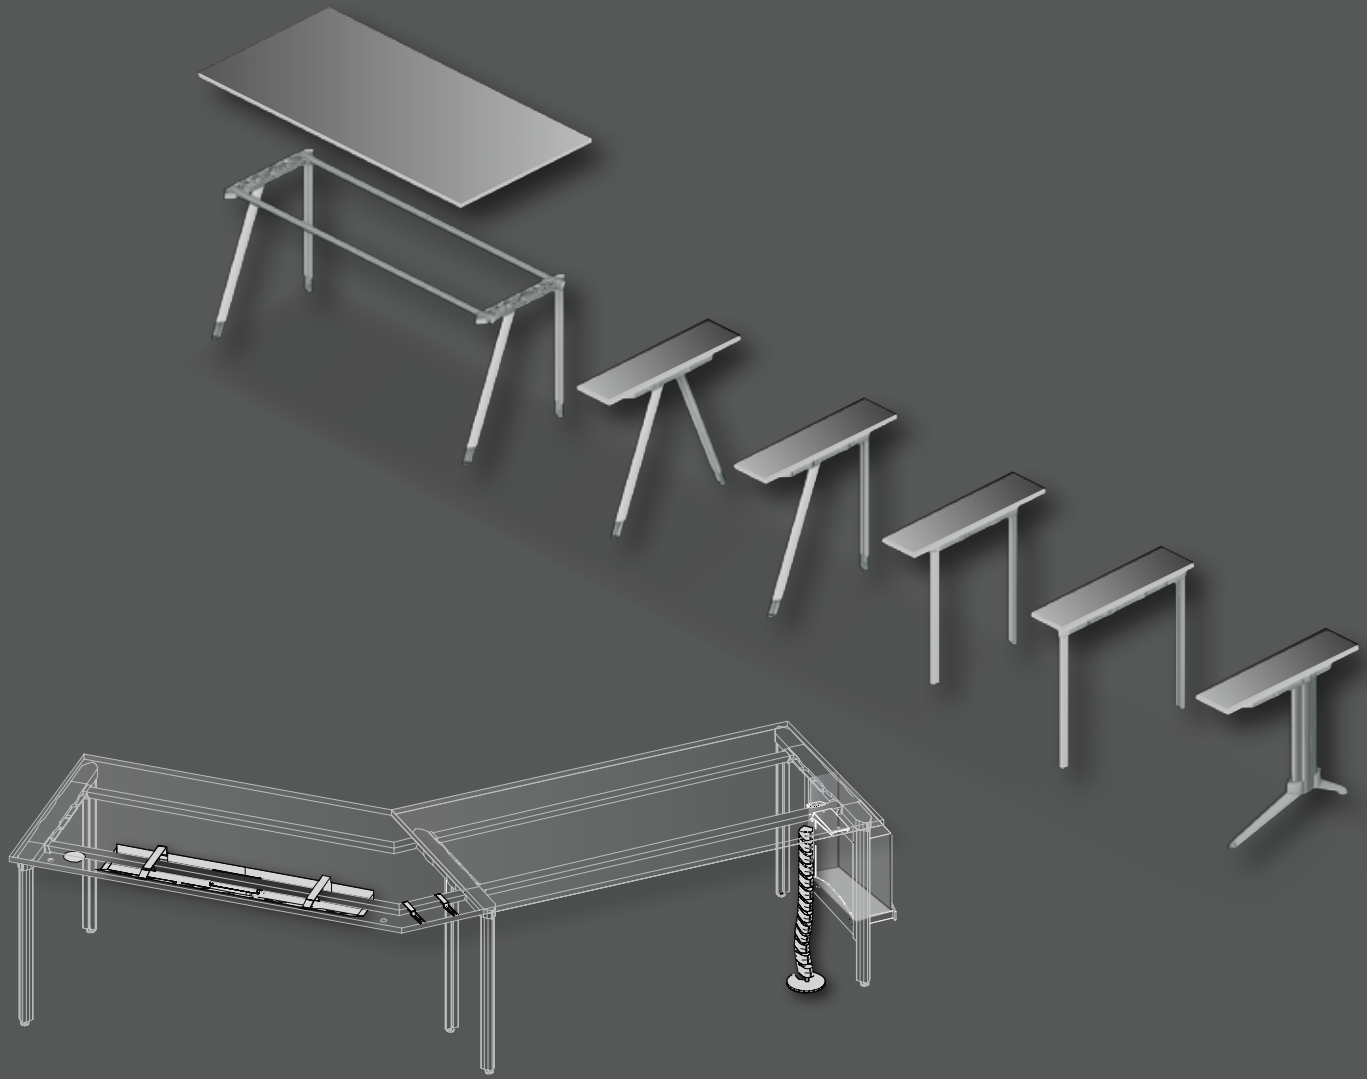

GO²

ALLES IST IN BEWEGUNG UND NICHTS BLEIBT STEHEN.

EVERYTHING MOVES AND NOTHING STANDS STILL.

HERAKLIT
(540-480 v. CHR.)

variable Ausgangshöhe
initial height adjustment

Höhenverstellung
height adjustment

Höheneinstellung
height adjustment

Höheneinstellung
height adjustment

GMTR 1

GMTR 2

GMTA 1

GMTA 2

GMTA 3

GMTA 4

GMTE 1