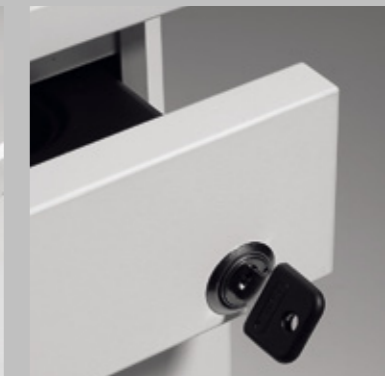

desk-add

Beistellmöbel | *Auxiliary Furniture*

desk-add

Beistellmöbel | Auxiliary Furniture

LEUWICO GmbH

Hauptstraße 2-4
D-96484 Wiesenfeld
Telefon +49 9566 88-0
Telefax +49 9566 88-114
E-Mail: info@leuwico.com
www.leuwico.com