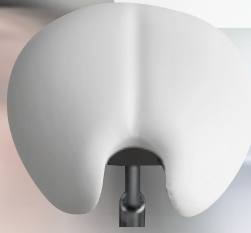

Thomas Hylgaard, Physiotherapeut, Cert.MDT.

CL Pilates Luftpolstersitz

Der Stuhl hat den gleichen Effekt wie der berühmte Pilates-Ball. Es erfordert eine hohe Konzentration des Körpers. Dadurch werden Muskelgruppen im Rücken und Lendenwirbelsäulenbereich bei sitzender Tätigkeit gestärkt.

- Luftpolstersitz
- Polsterung durch Luft
- Sitzdurchmesser: 330 mm

Sitzhöhe 52-71 cm. **Modell Nr. 45 2 283 1 2**

Sitzhöhe 43-56 cm. **Modell Nr. 45 3 283 1 2**

Mit V-cut-Sattel, der vorne und unten gespalten ist. Die Mittellinie minimiert lästigen Druck.